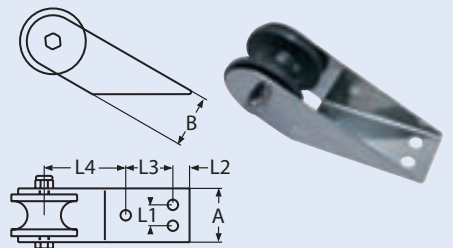

8560

Bugrolle / A4-AISI 316
Bow roller / Davier fixe

Bestell-Nr. Order no.	L	L1	B	Box	*€/Stück *€/piece
85604500	500	410	70	1	215,00

8595

Ankerrolle mit Bolzen / A2-AISI 304
Bow roller with pin / Davier avec verrouillage

Bestell-Nr. Order no.	L	B	H	Box	*€/Stück *€/piece
85952200	200	60	80	1	60,00
85952250	250	60	80	1	72,00

8566

Bugrolle / A2-AISI 304
Anchor roller / Davier simple

Bestell-Nr. Order no.	A	B	L1	L2	L3	L4	Box	*€/Stück *€/piece
8566250	50	52	20	17	62	50	1	29,00