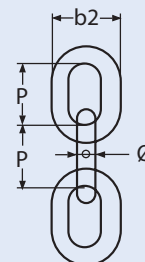

Chain, Design and dimensions according to DIN 766 / Chaîne maillon court selon DIN 766

Bestell-Nr. Order no.	Ø	Bund/m Bundle/m	P	b2	BL/Kg	*€/Meter *€/metre
8300402	2	100	12	8	125	3,80
8300403	3	100	16	11	280	4,40
8300404	4	50	16	14	800	8,30
8300405	5	50	18,5	17	1250	14,60
8300406	6	50	18,5	20	1600	18,40
8300407	7	50	22	23	2500	33,00
8300408	8	50	24	26	3200	36,10
8300410	10	50	28	34	5000	54,20
8300413	13	50	36	44	8000	101,30
8300416	16	1	46	51,7	13000	120,80

8301

Rundstahlkette, Form und Maße gemäß DIN 763 / A4-AISI 316

Chain, Design and dimensions according to DIN 763 / Chaîne maillon long selon DIN 763

Bestell-Nr. Order no.	Ø	Bund/m Bundle/m	P	b2	BL/Kg	*€/Meter *€/metre
8301402	2*	100	22	8	125	2,00
8301403	3*	100	26	12	280	3,70
8301404	4	50	32	16	630	6,80
8301405	5	50	35	20	1000	10,00
8301406	6	50	42	24	1250	15,60
8301408	8	50	52	32	2500	27,30
8301410	10	50	65	40	4000	43,20
8301413	13	50	82	52	6300	73,30

* Form und Maße gemäß DIN 5685 / * Form and measure to DIN 5685

8747

Rundstahlkette, Form und Maße gemäß ISO / A4-AISI 316

Chain, Design and dimensions according to ISO / Chaîne maillon court selon ISO

Bestell-Nr. Order no.	Ø	Bund/m Bundle/m	P	b2	BL/Kg	*€/Meter *€/metre
8747410	10	50	30	34	5000	60,00

Achtung: Unterschied zu 8300-10mm ist hier das Maß P 30mm
Attention: difference to 8300-10mm is the size of P = 30mm

8695

Knotenkette / A4-AISI 316
Knotted chain / Chaîne à maillons noués

Bestell-Nr. Order no.	Ø	T	B	BL/Kg	Bund/m Bundle/m	Kg/100m	*€/Meter *€/metre
86954016	1,6	23	7,0	22	30	6,0	2,50
86954018	1,8	26	8,0	30	30	7,3	2,90
86954020	2,0	28	9,0	40	30	9,0	3,90
86954022	2,2	31	10,0	50	30	11,0	4,10
86954025	2,5	35	11,0	70	30	14,0	4,60
86954028	2,8	39	12,5	90	30	17,0	5,40