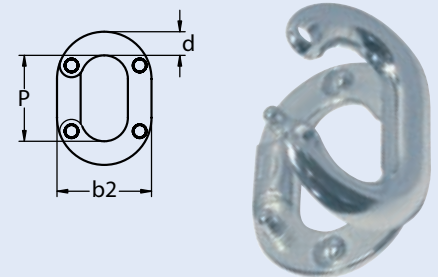

8838

Schraubverbinder, lange Form / A4-AISI 316
Quick link, long / Maillon rapide, forme longue

Bestell-Nr. Order no.	Ø	L	B	S	BL/Kg	Box	*€/Stück *€/piece
8838403	3,5	40	8,5	8,5	1000	20	1,55
8838404	4	45	11,5	11,5	1250	20	1,80
8838405	5	52	13,0	13,0	2000	20	2,50
8838406	6	58	14,5	14,5	2900	10	2,80
8838408	8	74	17,5	17,5	7900	10	4,90
8838410	10	85	20,5	20,5	8000	5	9,20
8838412	12	100	23,5	23,5	11000	5	11,50

8489

Delta-Schraubverbinder / A4-AISI 316

Delta quick link / Maillon - delta droite inox

Bestell-Nr. Order no.	Ø	A	B	C	D	E	Box	*€/Stück *€/piece
8489404	4	34	26	39	31	5,5	10	2,30
8489405	5	39	30	47	38	6	10	2,80
8489406	6	47	34	55	44	7	10	3,30
8489408	8	55	39	72	56	9	5	5,30
8489410	10	66	46	86	66	12	5	9,90

8363

Kettennotglied zum Einnieten / A4-AISI 316

Security chain link / Maillon rapide à river

Bestell-Nr. Order no.	für Kette mm For chain	b2	P	d	BL/Kg	Box	*€/Stück *€/piece
8363405	5	19	17,5	5	1200	10	2,10
8363406	6	24	21	6	2100	10	2,50
8363408	8	28	24	8	3000	5	2,80
8363410	10	34	29	10	4600	1	3,20