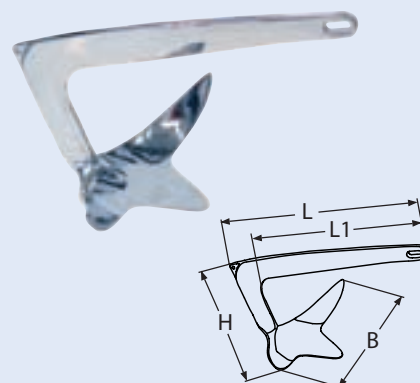

8414

„Lee“ Anker, industriepoliert / A4-AISI 316
Lee anchor, industrial polished / Ancre FHD

Bestell-Nr. Order no.	kg	L	L1	H	B	Box	*€/Stück *€/piece
84144010	1	260	210	100	170	1	65,00
84144020	2	345	280	135	230	1	130,00
84144050	5	470	375	180	300	1	295,00
84144075	7,5	540	430	220	360	1	445,00
84144100	10	580	460	230	390	1	449,00
84144150	15	665	530	260	440	1	765,00
84144200	20	640	510	260	500	1	950,00
84144300	30	810	640	325	530	1	1425,00