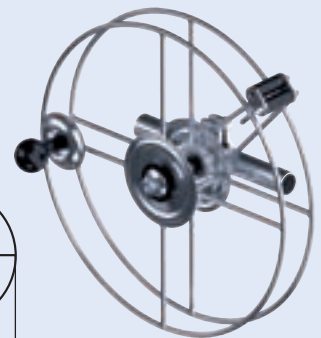

NEW

Bestell-Nr. Order no.	L	B	Box	*€/Stück *€/piece
8143864535	535	150	1	210,00

8551

Ankergurtbandrolle mit Gurt / A4-AISI 316
Flat line spool with nylon webbing / Enrouleur de sangles

Bestell-Nr. Order no.	D	Für Rohr-Ø For tube-Ø	B	Gurtbreite Strap width	Gurtlänge Strap length	Box	*€/Stück *€/piece
85514340	340	22 - 25	37	35	30m	1	240,00
85514430	430	22 - 25	37	35	50m	1	340,00