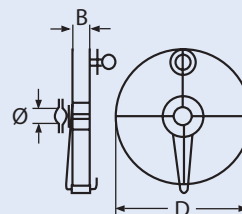

NEW

Bestell-Nr. Order no.	L	B	Box	*€/Stück *€/piece
8143864535	535	150	1	210,00

8551

Ankergurtbandrolle mit Gurt / A4-AISI 316
Flat line spool with nylon webbing / Enrouleur de sangles

Bestell-Nr. Order no.	D	Für Rohr-Ø For tube-Ø	B	Gurtbreite Strap width	Gurtlänge Strap length	Box	*€/Stück *€/piece
85514340	340	22 - 25	37	35	30m	1	240,00
85514430	430	22 - 25	37	35	50m	1	340,00