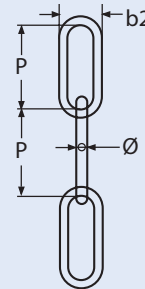

Chain, Design and dimensions according to DIN 766 / Chaîne maillon court selon DIN 766

Bestell-Nr. Order no.	Ø	Bund/m Bundle/m	P	b2	BL/Kg	*€/Meter *€/metre
8300402	2	100	12	8	125	3,80
8300403	3	100	16	11	280	4,40
8300404	4	50	16	14	800	8,30
8300405	5	50	18,5	17	1250	14,60
8300406	6	50	18,5	20	1600	18,40
8300407	7	50	22	23	2500	33,00
8300408	8	50	24	26	3200	36,10
8300410	10	50	28	34	5000	54,20
8300413	13	50	36	44	8000	101,30
8300416	16	1	46	51,7	13000	120,80

8301

Rundstahlkette, Form und Maße gemäß DIN 763 / A4-AISI 316

Chain, Design and dimensions according to DIN 763 / Chaîne maillon long selon DIN 763

Bestell-Nr. Order no.	Ø	Bund/m Bundle/m	P	b2	BL/Kg	*€/Meter *€/metre
8301402	2*	100	22	8	125	2,00
8301403	3*	100	26	12	280	3,70
8301404	4	50	32	16	630	6,80
8301405	5	50	35	20	1000	10,00
8301406	6	50	42	24	1250	15,60
8301408	8	50	52	32	2500	27,30
8301410	10	50	65	40	4000	43,20
8301413	13	50	82	52	6300	73,30

* Form und Maße gemäß DIN 5685 / * Form and measure to DIN 5685

8747

Rundstahlkette, Form und Maße gemäß ISO / A4-AISI 316

Chain, Design and dimensions according to ISO / Chaîne maillon court selon ISO

Bestell-Nr. Order no.	Ø	Bund/m Bundle/m	P	b2	BL/Kg	*€/Meter *€/metre
8747410	10	50	30	34	5000	60,00

Achtung: Unterschied zu 8300-10mm ist hier das Maß P 30mm
Attention: difference to 8300-10mm is the size of P = 30mm

8695

Knotenkette / A4-AISI 316
Knotted chain / Chaîne à maillons noués

Bestell-Nr. Order no.	Ø	T	B	BL/Kg	Bund/m Bundle/m	Kg/100m	*€/Meter *€/metre
86954016	1,6	23	7,0	22	30	6,0	2,50
86954018	1,8	26	8,0	30	30	7,3	2,90
86954020	2,0	28	9,0	40	30	9,0	3,90
86954022	2,2	31	10,0	50	30	11,0	4,10
86954025	2,5	35	11,0	70	30	14,0	4,60
86954028	2,8	39	12,5	90	30	17,0	5,40