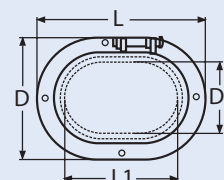

8308

Tau- und Kettendurchlass (Klüse) / A4-AISI 316
Rope/deck pipe / Ecubier

Bestell-Nr. Order no.	L	D	L1	D1	Box	*€/Stück *€/piece
83084140_100	140	100	95	60	1	70,00