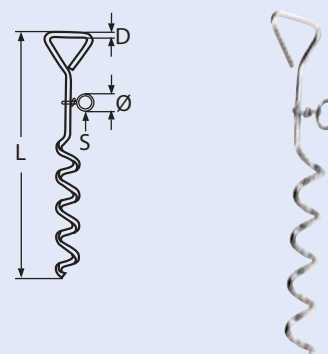

8530

Wurfanker / A4-AISI 316
Four flukes anchor / Grappin

Bestell-Nr. Order no.	L	Box	*€/Stück *€/piece
85304200	200	1	21,00
85304240	240	1	43,00
85304315	315	1	69,50
85304375	375	1	119,50

8547

Bodenanker / A4-AISI 316
Bottom anchor / Ancre de rive

Bestell-Nr. Order no.	L	Ø	D	S	Box	*€/Stück *€/piece
85474420	420	8	35	4	1	25,00

Ketten und Verbinder

Chains and connectors

Chaînes, maillons rapides et jonctions

814072

Anker Typ Danforth / A4-AISI 316

Anchor type Danforth / Ancre type Danforth