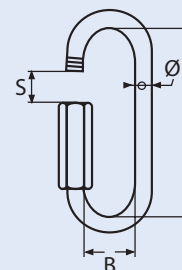

8838

Schraubverbinder, lange Form / A4-AISI 316
Quick link, long / Maillon rapide, forme longue

Bestell-Nr. Order no.	Ø	L	B	S	BL/Kg	Box	*€/Stück *€/piece
8838403	3,5	40	8,5	8,5	1000	20	1,55
8838404	4	45	11,5	11,5	1250	20	1,80
8838405	5	52	13,0	13,0	2000	20	2,50
8838406	6	58	14,5	14,5	2900	10	2,80
8838408	8	74	17,5	17,5	7900	10	4,90
8838410	10	85	20,5	20,5	8000	5	9,20
8838412	12	100	23,5	23,5	11000	5	11,50