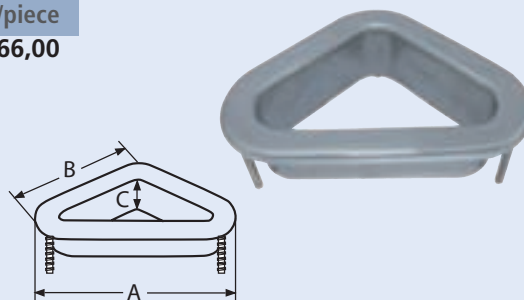

5

Ketten und Verbinder Chains and connectors Chaînes, maillons rapides et jonctions

8889

Klüse, dreieckig / A4-AISI 316
Hawse pipe, triangular / Tête de tuyau rectangulaire

Bestell-Nr. Order no.	A	B	C	Box	*€/Stück *€/piece
88894180	180	150	49	1	66,00