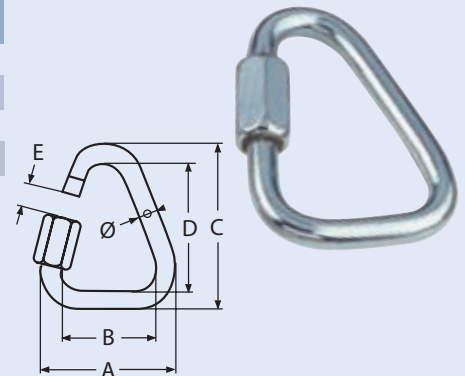

8838

Schraubverbinder, lange Form / A4-AISI 316
Quick link, long / Maillon rapide, forme longue

Bestell-Nr. Order no.	Ø	L	B	S	BL/Kg	Box	*€/Stück *€/piece
8838403	3,5	40	8,5	8,5	1000	20	1,55
8838404	4	45	11,5	11,5	1250	20	1,80
8838405	5	52	13,0	13,0	2000	20	2,50
8838406	6	58	14,5	14,5	2900	10	2,80
8838408	8	74	17,5	17,5	7900	10	4,90
8838410	10	85	20,5	20,5	8000	5	9,20
8838412	12	100	23,5	23,5	11000	5	11,50

8489

Delta-Schraubverbinder / A4-AISI 316

Delta quick link / Maillon - delta droite inox

Bestell-Nr. Order no.	Ø	A	B	C	D	E	Box	*€/Stück *€/piece
8489404	4	34	26	39	31	5,5	10	2,30
8489405	5	39	30	47	38	6	10	2,80
8489406	6	47	34	55	44	7	10	3,30
8489408	8	55	39	72	56	9	5	5,30
8489410	10	66	46	86	66	12	5	9,90