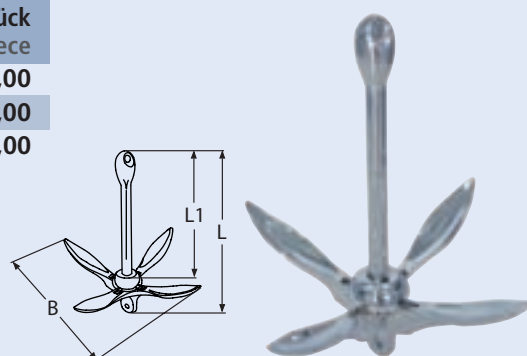

8376

Klappdraggen, hochglanzpoliert / A4-AISI 316
Draggen anchor, highly polished / Grappin

Bestell-Nr. Order no.	kg	L	L1	B	Box	*€/Stück *€/piece
8376415	1,5	300	225	260	1	105,00
8376425	2,5	335	270	290	1	135,00
8376440	4	430	320	375	1	265,00