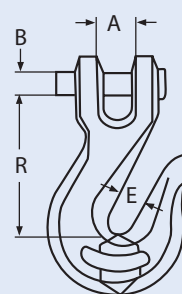

Kettenhaken, selbstklemmend / A4-AISI 316

Clavis grab hook / Croc de palan

Bestell-Nr. Order no.	Für Kette For chain	A	E	B	R	BL/Kg	Box	*€/Stück *€/piece
8388406	6	11	9	9	46	2300	5	8,50
8388408	8	13	11	11	54	3650	5	14,50
8388410	10	15	13	12	62	4640	5	19,00