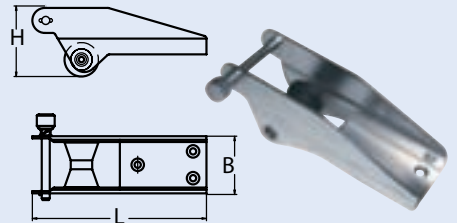

8595

Ankerrolle mit Bolzen / A2-AISI 304
Bow roller with pin / Davier avec verrouillage

Bestell-Nr. Order no.	L	B	H	Box	*€/Stück *€/piece
85952200	200	60	80	1	60,00
85952250	250	60	80	1	72,00