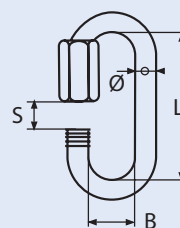

8253

Schraubverbinder / A4-AISI 316
Quick link for chains / Maillon rapide

Bestell-Nr. Order no.	Ø	L	B	S	Box	*€/Stück *€/piece
8253403	3	27	9	4,3	20	1,70
8253404	4	32	12	5,5	20	2,10
8253405	5	39	13	6,5	20	2,40
8253406	6	45	14	7,5	10	2,50
8253408	8	58	18	9,5	10	4,10
8253410	10	69	22	12	5	9,60
8253412	12	81	24	14,5	5	12,40