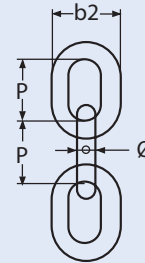

Kapitel 5 Chapter 5

Ketten und Verbinder Chains and connectors

5

Ketten und Verbinder Chains and connectors Chaînes, maillons rapides et jonctions

8300

Rundstahlkette, Form und Maße gemäß DIN 766 / A4-AISI 316

Chain, Design and dimensions according to DIN 766 / Chaîne maillon court selon DIN 766

Bestell-Nr. Order no.	Ø	Bund/m Bundle/m	P	b2	BL/Kg	*€/Meter *€/metre
8300402	2	100	12	8	125	3,80
8300403	3	100	16	11	280	4,40
8300404	4	50	16	14	800	8,30
8300405	5	50	18,5	17	1250	14,60
8300406	6	50	18,5	20	1600	18,40
8300407	7	50	22	23	2500	33,00
8300408	8	50	24	26	3200	36,10
8300410	10	50	28	34	5000	54,20
8300413	13	50	36	44	8000	101,30
8300416	16	1	46	51,7	13000	120,80

8301

Rundstahlkette, Form und Maße gemäß DIN 763 / A4-AISI 316

Chain, Design and dimensions according to DIN 763 / Chaîne maillon long selon DIN 763

Bestell-Nr. Order no.	Ø	Bund/m Bundle/m	P	b2	BL/Kg	*€/Meter *€/metre
8301402	2*	100	22	8	125	2,00
8301403	3*	100	26	12	280	3,70
8301404	4	50	32	16	630	6,80
8301405	5	50	35	20	1000	10,00
8301406	6	50	42	24	1250	15,60
8301408	8	50	52	32	2500	27,30
8301410	10	50	65	40	4000	43,20
8301413	13	50	82	52	6300	73,30

* Form und Maße gemäß DIN 5685 / * Form and measure to DIN 5685

8747

Rundstahlkette, Form und Maße gemäß ISO / A4-AISI 316

Chain, Design and dimensions according to ISO / Chaîne maillon court selon ISO

Bestell-Nr. Order no.	Ø	Bund/m Bundle/m	P	b2	BL/Kg	*€/Meter *€/metre
8747410	10	50	30	34	5000	60,00