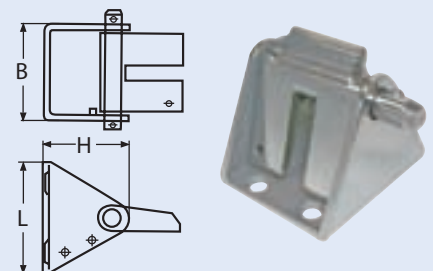

Kettenstopper / A4-AISI 316

Chain stopper / Bloqueur de chaîne

Bestell-Nr. Order no.	Ketten-Ø Chain-Ø	L	B	H	Box	*€/Stück *€/piece
8506408/10	8 +10	80	70	60	1	48,00