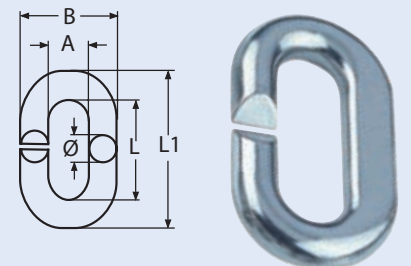

8489

Delta-Schraubverbinder / A4-AISI 316

Delta quick link / Maillon - delta droite inox

Bestell-Nr. Order no.	Ø	A	B	C	D	E	Box	*€/Stück *€/piece
8489404	4	34	26	39	31	5,5	10	2,30
8489405	5	39	30	47	38	6	10	2,80
8489406	6	47	34	55	44	7	10	3,30
8489408	8	55	39	72	56	9	5	5,30
8489410	10	66	46	86	66	12	5	9,90

8363

Kettennotglied zum Einnieten / A4-AISI 316

Security chain link / Maillon rapide à river

Bestell-Nr. Order no.	für Kette mm For chain	b2	P	d	BL/Kg	Box	*€/Stück *€/piece
8363405	5	19	17,5	5	1200	10	2,10
8363406	6	24	21	6	2100	10	2,50
8363408	8	28	24	8	3000	5	2,80
8363410	10	34	29	10	4600	1	3,20

8286

C-Ring / A4-AISI 316

C-ring / Maillon plat ouvert

Bestell-Nr. Order no.	Ø	A	B	L	L1	BL/Kg	Box	*€/Stück *€/piece
8286405	5	8	17,5	20	30	300	10	1,00
8286406	6	9	21	24	36	450	10	1,30
8286408	8	12	28	32	48	650	5	1,60
8286410	10	15	35	40	60	900	5	3,00
8286413	13	20	46	52	78	1600	1	6,50
8286416	16	24	56	64	96	3000	1	13,60