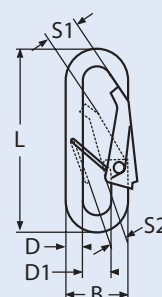

Kettenkarabinerhaken / A2-AISI 304

Chain-catch-snap / Mousqueton inox

Bestell-Nr. Order no.	D	L	B	S1	S2	D1	BL/Kg	Box	*€/Stück *€/piece
848728_81	8	81	28	11	9	15	280	5	10,00