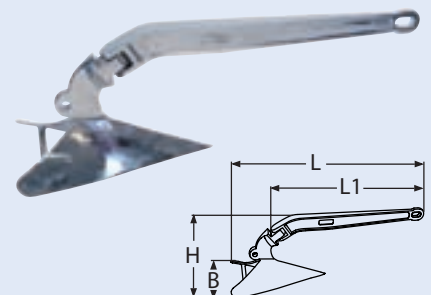

8385

Pflugscharanker, hochglanzpoliert / A4-AISI 316

Plough anchor, highly polished / Ancre charrue polie

Bestell-Nr. Order no.	Kg	L	L1	H	B	Box	*€/Stück *€/piece
8385407	7	710	520	245	230	1	335,00
8385409	9	740	560	310	290	1	415,00
8385412	12	860	670	340	270	1	565,00
8385415	15	860	610	390	300	1	760,00
8385422	22	880	690	420	330	1	1220,00
8385427	27	880	690	450	340	1	1485,00