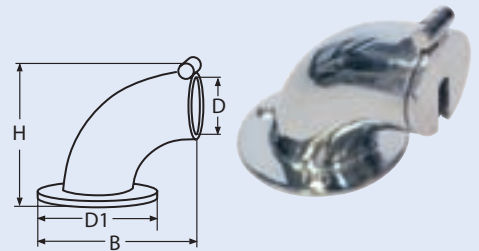

Kettenklüse / A4-AISI 316

Deck pipe / Charnière

Bestell-Nr. Order no.	Ketten-Ø Chain-Ø	D	D1	B	H	Box	*€/Stück *€/piece
8460406_08	6 - 8	60	95	105	110	1	49,00
8460410_13	10 - 13	60	95	130	110	1	55,00