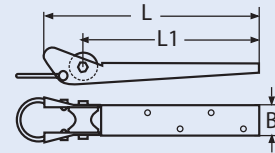

5

Ketten und Verbinder Chains and connectors Chaînes, maillons rapides et jonctions

8560

Bugrolle / A4-AISI 316
Bow roller / Davier fixe

Bestell-Nr. Order no.	L	L1	B	Box	*€/Stück *€/piece
85604500	500	410	70	1	215,00