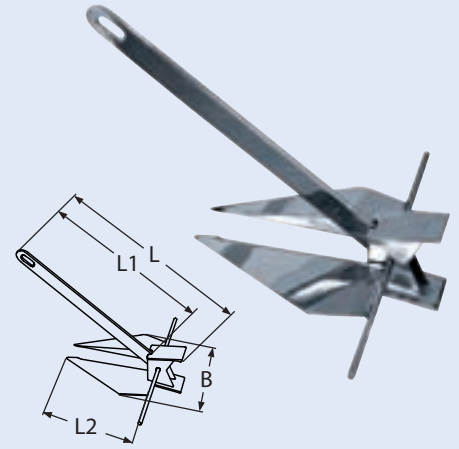

Ketten und Verbinder

Chains and connectors

Chaînes, maillons rapides et jonctions

814072

Anker Typ Danforth / A4-AISI 316

Anchor type Danforth / Ancre type Danforth

Bestell-Nr. Order no.	kg	L	L1	L2	B	Box	*€/Stück *€/piece
814072407	7	630	530	315	320	1	333,00
814072410	10	710	590	430	340	1	474,00
814072412	12	780	660	420	390	1	499,00
814072415	15	760	650	450	380	1	912,00
814072420	20	1.030	700	510	475	1	1136,00
814072430	30	900	760	540	590	1	1492,00