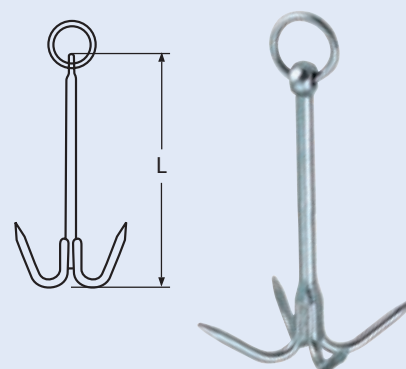

8376

Klappdraggen, hochglanzpoliert / A4-AISI 316
Draggen anchor, highly polished / Grappin

Bestell-Nr. Order no.	kg	L	L1	B	Box	*€/Stück *€/piece
8376415	1,5	300	225	260	1	105,00
8376425	2,5	335	270	290	1	135,00
8376440	4	430	320	375	1	265,00

8530

Wurfanker / A4-AISI 316
Four flukes anchor / Grappin

Bestell-Nr. Order no.	L	Box	*€/Stück *€/piece
85304200	200	1	21,00
85304240	240	1	43,00
85304315	315	1	69,50
85304375	375	1	119,50

8547

Bodenanker / A4-AISI 316
Bottom anchor / Ancre de rive