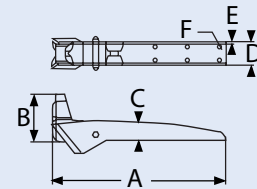

814084

Bugrolle mit Wippe / A2-AISI 304
Bow roller with rocker plate / Davier à bascule

Bestell-Nr. Order no.	A	B	C	D	E	F	Box	*€/Stück *€/piece
8140842432	432	150	66	77	3,5	9	1	334,00
8140842577	577	160	66	77	3,5	9	1	399,00